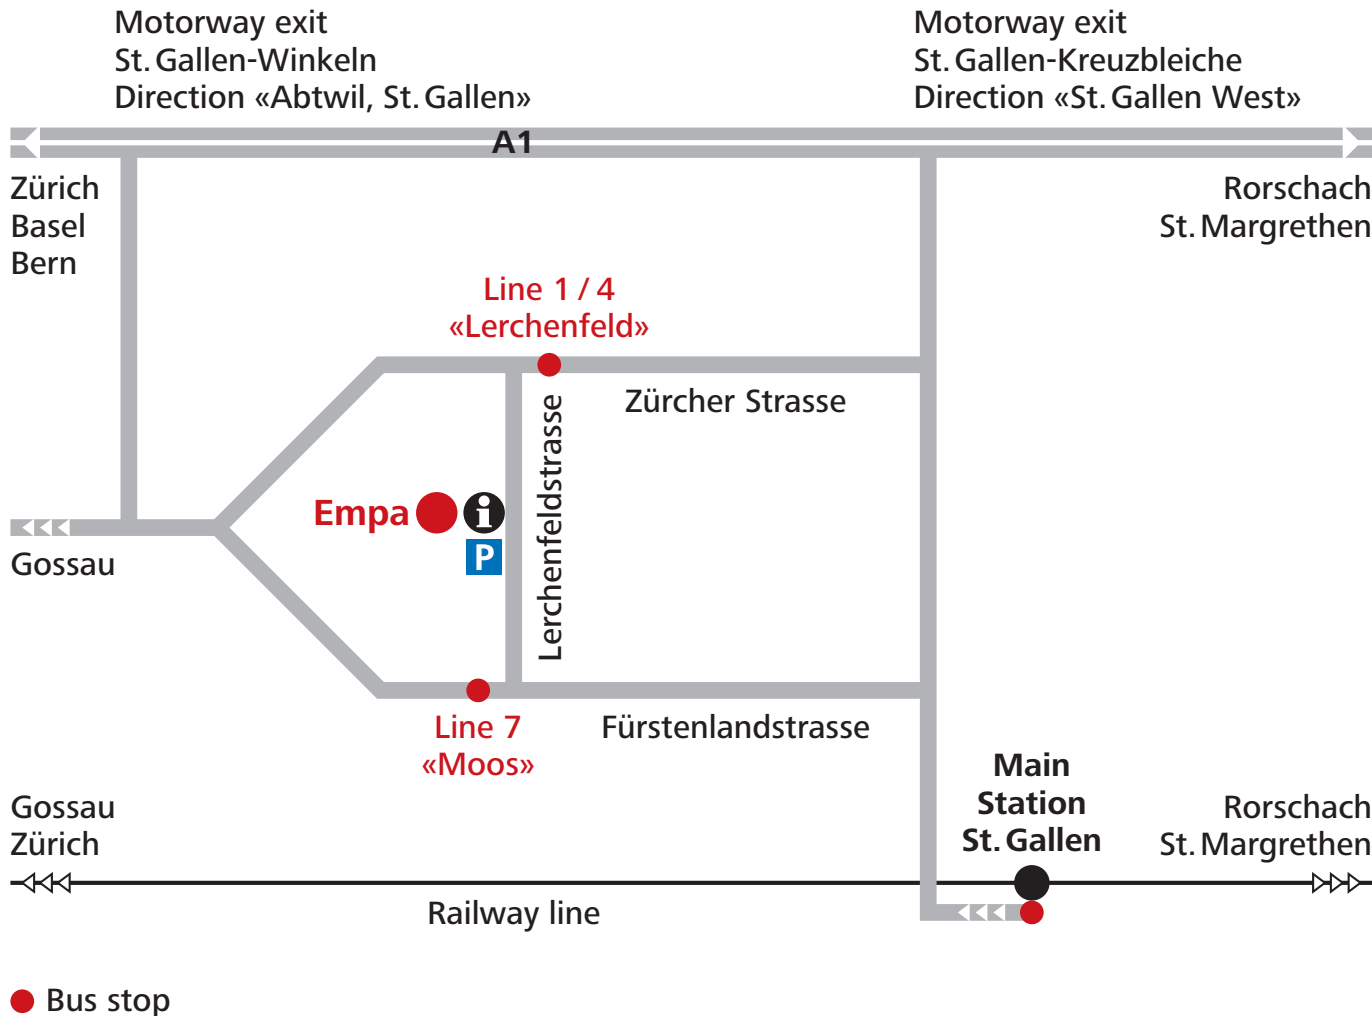

Main connections to the Empa location in St. Gallen

Materials Science & Technology

Lerchenfeldstrasse 5
 CH-9014 St. Gallen
 Phone +41 58 765 74 74
 Fax +41 58 765 74 99
 Internet www.empa.ch

From the main station:
 Bus VBSG, line 1, (every 12 minutes)
 Direction «Winkeln» till
 «Lerchenfeld» bus stop

From the main station:
 Bus VBSG, line 4, (every 12 minutes)
 Direction «Wolfganghof» till
 «Lerchenfeld» bus stop

From the main station:
 Bus VBSG, line 7, (every 10 minutes)
 Direction «Abtwil / St. Josefen» till
 «Moos» bus stop

Access coming from Zurich:
 Motorway exit «St. Gallen-Winkeln»,
 Direction «Abtwil, St. Gallen»

Access coming from St. Margrethen:
 Motorway exit «St. Gallen-Kreuzbleiche»,
 Direction «Engelburg St. Gallen-West»

Parking spaces available